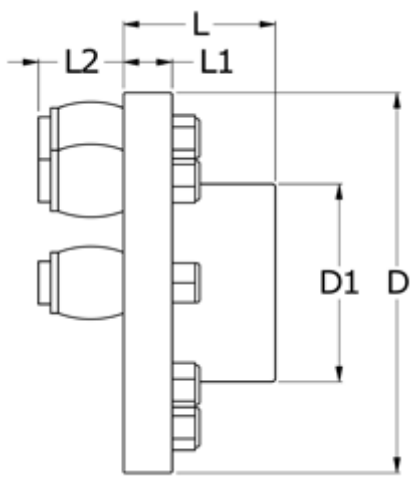

Varenummer: 330712502  
Beskrivelse: Koblingsdel Rupex str. 125  
Part 2 (inkl. bolte og puffer)

## Mål

D	= 125
D1	= 68
L	= 50
L1	= 15
L2	= 35
Max boring	= 48
Moment (Nm)	= 350